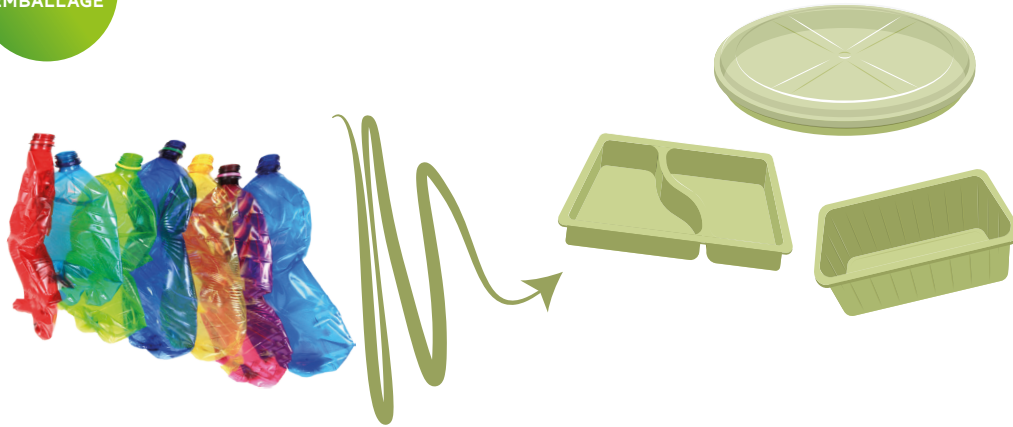

# EVOLVE

by Faerch

Evolve by Faerch est une matière brevetée obtenue par le recyclage d'emballages colorés.  
Cette matière évite le gaspillage de centaines de tonnes de plastique jusqu'alors non recyclés.